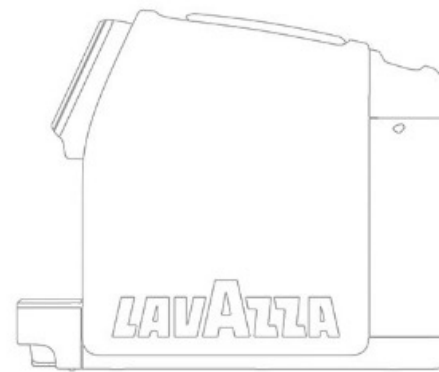

Taille et poids

20 cm
LARGEUR (L)

41 cm
PROFONDEUR (P)

34,6 cm
HAUTEUR (H)

5,6 kg
POIDS

L

P

H

Design

Commandes tactiles

Réservoir transparent

Repose-tasse amovible

Tiroir récupérateur de capsules